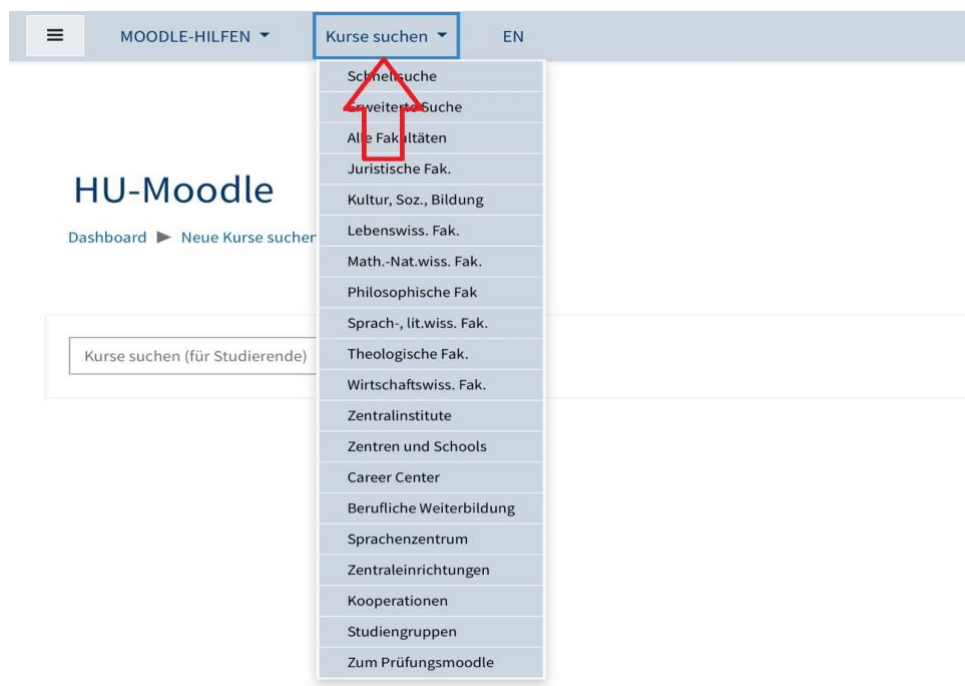

Wie komme ich zum Moodle-Kurs der Erstwoche?

1. „hu moodle“ in den Browser eingeben und den ersten Link wählen (<https://moodle.hu-berlin.de>)

2. Bei Moodle einloggen (Benutzername und Passwort eingeben)

3. Oben links auf „Kurse suchen“ klicken

Oder auf diesen Link: <https://moodle.hu-berlin.de/enrol/index.php?id=121300>

4. Ersti-Moodle-Kurs suchen („Erstiwoche Institut Psychologie WiSe 2023/24“)

5. Den Kurs auswählen